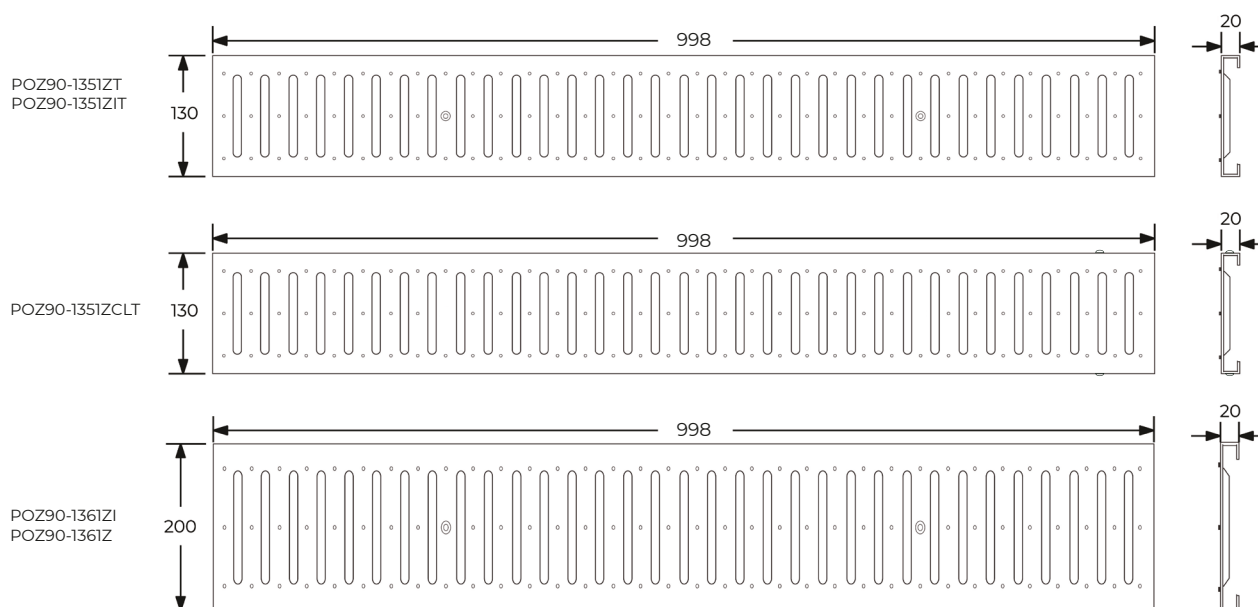

GRIGLIA INOX E ZINCATA PER PEGASUS E TAURUS

INDICE

1. Dati e documentazione
2. Descrizione
3. Utilizzo
4. Voci di capitolato

1. DATI E DOCUMENTAZIONE

Codice	Descrizione	Misure (mm)	Peso	Colore	Pkg. / Pallet
ACCIAIO INOX					
POZ90-135IZIT	Griglia in Acciaio Inox 130	130 x 20 x 1.000	1,600 kg/pz.	Acciaio Inox	1 pz. / 560 pz.
POZ90-136IZI	Griglia in Acciaio Inox 200	200 x 20 x 1.000	2,700 kg/pz.	Acciaio Inox	1 pz. / 540 pz.
ACCIAIO ZINCATO					
POZ90-135IZT	Griglia in Acciaio Zincato 130	130 x 20 x 1.000	1,175 kg/pz.	Acciaio Zincato	1 pz. / 560 pz.
POZ90-135IZCLT	Griglia in Acciaio Zincato con Clip 130	130 x 20 x 1.000	1,700 kg/pz.	Acciaio Zincato	1 pz. / 540 pz.
POZ90-136IZ	Griglia in Acciaio Zincato 200	200 x 20 x 1.000	2,600 kg/pz.	Acciaio Zincato	1 pz. / 540 pz.

MATERIALE

Realizzata in acciaio zincato o in acciaio inox AISI 304.

	materiale	passaggio acqua
POZ90-135IZX	Acciaio Zincato o Inox	315 cm ²
POZ90-136IZX	Acciaio Zincato o Inox	510 cm ²

GRIGLIA INOX E ZINCATA

2. DESCRIZIONE

Griglia stampata con il tradizionale disegno a "biscotto" e sezione a scomparsa nel bordo canale.
Disponibile nelle dimensioni 130 e 200 in classe A15.
Dimensioni 130 x 1.000 x 20 o 200 x 1.000 x 20 mm.