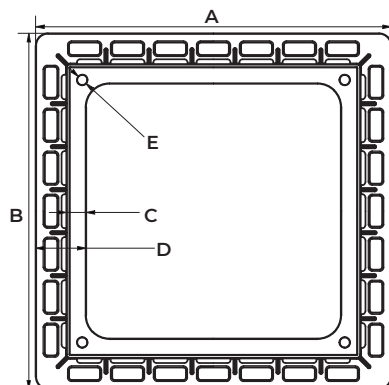

## 1. DATI E DOCUMENTAZIONE

Codice	Descrizione	Misure (mm)	Peso	Colore	Pkg. / Pallet
POZ04-2395	Telaio per coperchio/griglia	200 x 200	0,12 kg/pz.	Grigio	1 pz. / 700 pz.
POZ04-2395S	Telaio per coperchio/griglia	200 x 200	0,12 kg/pz.	Sabbia	1 pz. / 700 pz.
POZ04-2396	Telaio per coperchio/griglia	300 x 300	0,28 kg/pz.	Grigio	1 pz. / 243 pz.
POZ04-2396S	Telaio per coperchio/griglia	300 x 300	0,28 kg/pz.	Sabbia	1 pz. / 243 pz.
POZ04-2397	Telaio per coperchio/griglia	400 x 400	0,55 kg/pz.	Grigio	1 pz. / 104 pz.
POZ04-2397S	Telaio per coperchio/griglia	400 x 400	0,55 kg/pz.	Sabbia	1 pz. / 104 pz.
POZ04-2398	Telaio per coperchio/griglia	350 x 350	0,76 kg/pz.	Grigio	1 pz. / 80 pz.

## MATERIALE

Realizzata in PP (polipropilene).

mm \ codice	POZ04-2395	POZ04-2396	POZ04-2397	POZ04-2398
A	231,7	333,0	444,0	585,0
B				
C	12,9	19,3	24,0	25,1
D	32,9	41,5	52,5	47,1
E	Ø 6,5	Ø 9,0	Ø 9,0	Ø 9,0
F	30,0	40,0	52,5	52,8
G	2,5	3,2	3,0	3,0
H				
H'	169,4	254,0	343,1	496,4
I				
I'	165,9	250,0	339,0	490,9
<b>VOLUME (cm³)</b>	92	228	443	658

## 3. VOCI DI CAPITOLATO

Voce	Descrizione	U.M.	Prezzo
<b>Dak.D.POZ04.239xx</b>	Fornitura e posa in opera di telaio che viene abbinato ai Coperchi e Griglie a coronamento dei pozzetti. Disponibile nelle dimensioni dal 200 x 200 al 550 x 550 mm nei colori grigio o sabbia. Realizzato in PP (polipropilene). Utilizzato in abbinamento a coperchi e griglie su pozzetti in mattoni e/o in cemento posti in opera o già esistenti..		
<b>Dak.D.POZ04.2395</b>	Dimensioni 200 x 200 mm - colore grigio .....	pz.	-
<b>Dak.D.POZ04.2395S</b>	Dimensioni 200 x 200 mm - colore sabbia .....	pz.	-
<b>Dak.D.POZ04.2396</b>	Dimensioni 300 x 300 mm - colore grigio .....	pz.	-
<b>Dak.D.POZ04.2396S</b>	Dimensioni 300 x 300 mm - colore sabbia .....	pz.	-
<b>Dak.D.POZ04.2397</b>	Dimensioni 400 x 400 mm - colore grigio .....	pz.	-
<b>Dak.D.POZ04.2397S</b>	Dimensioni 400 x 400 mm - colore sabbia .....	pz.	-
<b>Dak.D.POZ04.2398</b>	Dimensioni 550 x 550 mm - colore grigio .....	pz.	-